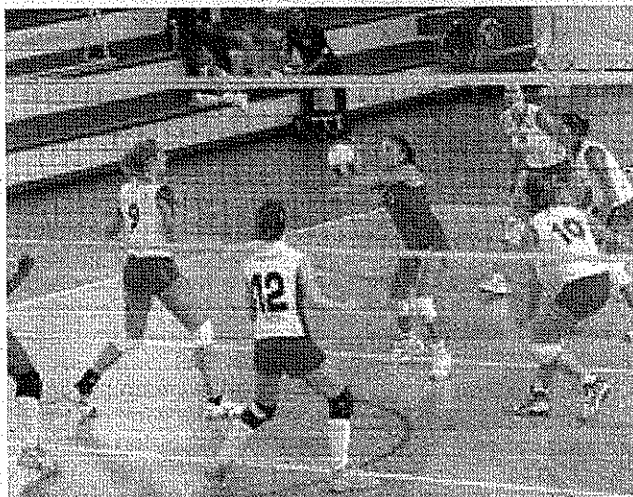

SERIE B2 FEMMINILE - Prezioso successo per il Rondò Muggiò

Vercelli ko al tie break

La salvezza è più vicina

RONDO MUGGIÒ

Gatti 19, Maspero 18, Rossi 1, Della Torre 7, Villa 21, Gravante 22, Conte 1, Paleari (L), Minchiotti 1, Uroni, Nardelli, Volpi. All. Marchetti

Muggiò - Bella e importante vittoria del Rondò Muggiò che batte al tie break Vercelli e fa un altro passo importante nella lotta per la salvezza. Forti delle ultime convincenti uscite e a caccia di punti per risalire posizioni in classifica, le brianzole di coach Marchetti si mostrano subito determinate.

Gatti e compagne lottano su ogni pallone e, avendo studiato bene l'avversario nel corso della settimana, approfittano dei punti deboli altrui per mettere a terra pal-

loni importanti. Si lotta punto a punto per tutto il primo set, con Maspero, Gravante e Villa che rispecchiano la voglia di vincere delle brianzole. Solo nel finale di tempo, Vercelli trova l'allungo vincente e si impone 21-25.