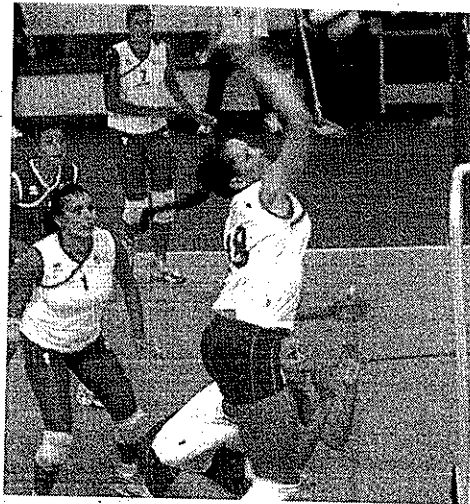

SERIE B2 FEMMINILE - Terza affermazione consecutiva

Rondò Muggiò si gode il suo momento magico

VISTARINO

0

RONDÒ MUGGIÒ

3

Gatti 17, Maspero 6, Rossi, Villa 15, Gravante 7, Minchiotti 10, Conte 4, Paleari (L), Uroni, Nardelli, Bianchi, Pastrenghe (2L), All. Marchetti

PARZIALI: 15-25, 16-15, 18-25

Maspero ha realizzato 6 punti nel match di Tavazzano

Tavazzano - Continua il "magic moment" delle Rondinelle di Muggiò, che centrano la terza vittoria consecutiva contro un Vistarino che all'andata aveva creato diversi problemi alla truppa di coach Marchetti.

Il tecnico brianzolo deve rivedere il sestetto iniziale a causa di un infortunio alla cavaglia di Della Torre.

Il primo set parte lento, ma al primo time out tecnico il Rondò Muggiò prende il largo con Gatti che trova spazio in diagonale stretta e Maspe-

ro che blocca la parallela a muro. Il vantaggio preso viene salvaguardato e aumentato sempre più, con Gravante che sigla la fine del set grazie a una buona serie di attacchi (15-25).

Il secondo parziale è una fotocopia del primo: nella partita centrale Muggiò allunga grazie all'ottima Villa, che fa sempre sentire la sua presenza sotto rete.